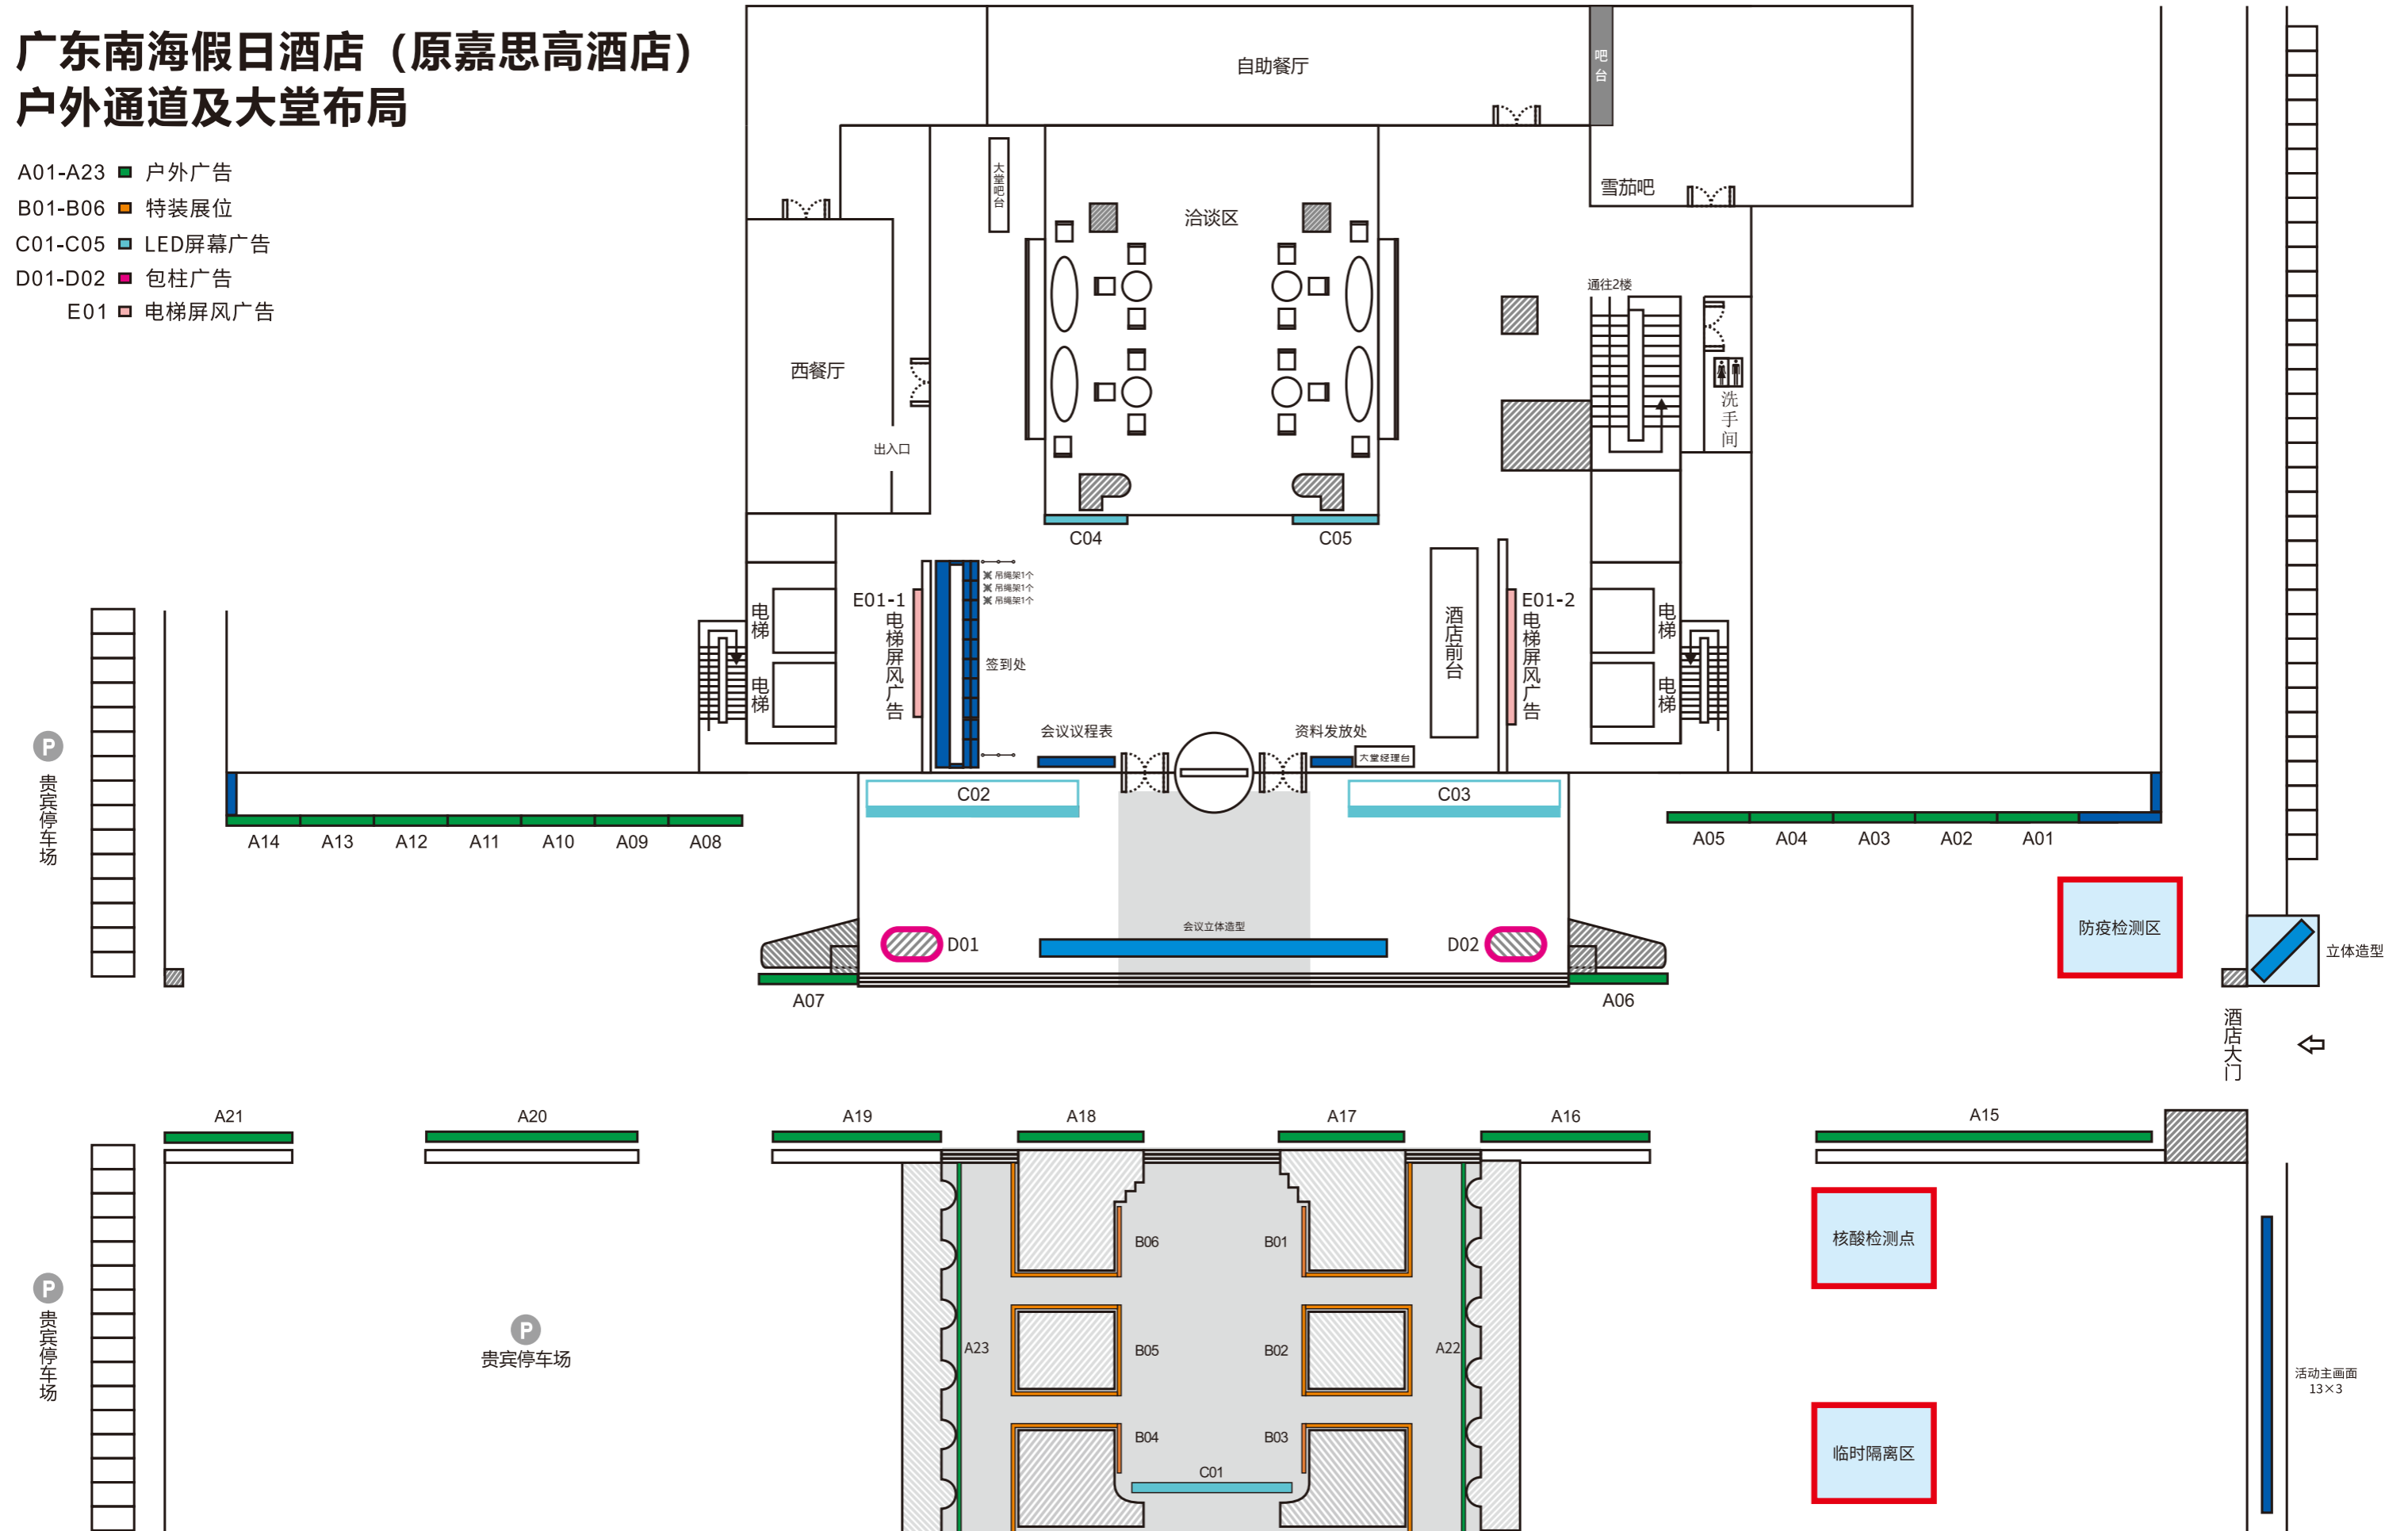

广东南海假日酒店（原嘉思高酒店） 户外通道及大堂布局

- A01-A23 ■ 户外广告
- B01-B06 ■ 特装展位
- C01-C05 ■ LED屏幕广告
- D01-D02 ■ 包柱广告
- E01 ■ 电梯屏风广告

广东南海假日酒店（原嘉思高酒店）2楼布局

- E02 ■ 电梯屏风广告
- F01 ■ 二楼通道广告
- F02 ■ 二楼通道广告

广东南海假日酒店（原嘉思高酒店） 3楼布局

- C06-C07 宴会厅LED
- E03 电梯屏风广告
- G01(1-7)-G02(1-6) 主会场墙体广告
- H01-H62 现场展位
- J01-J06 特装展台