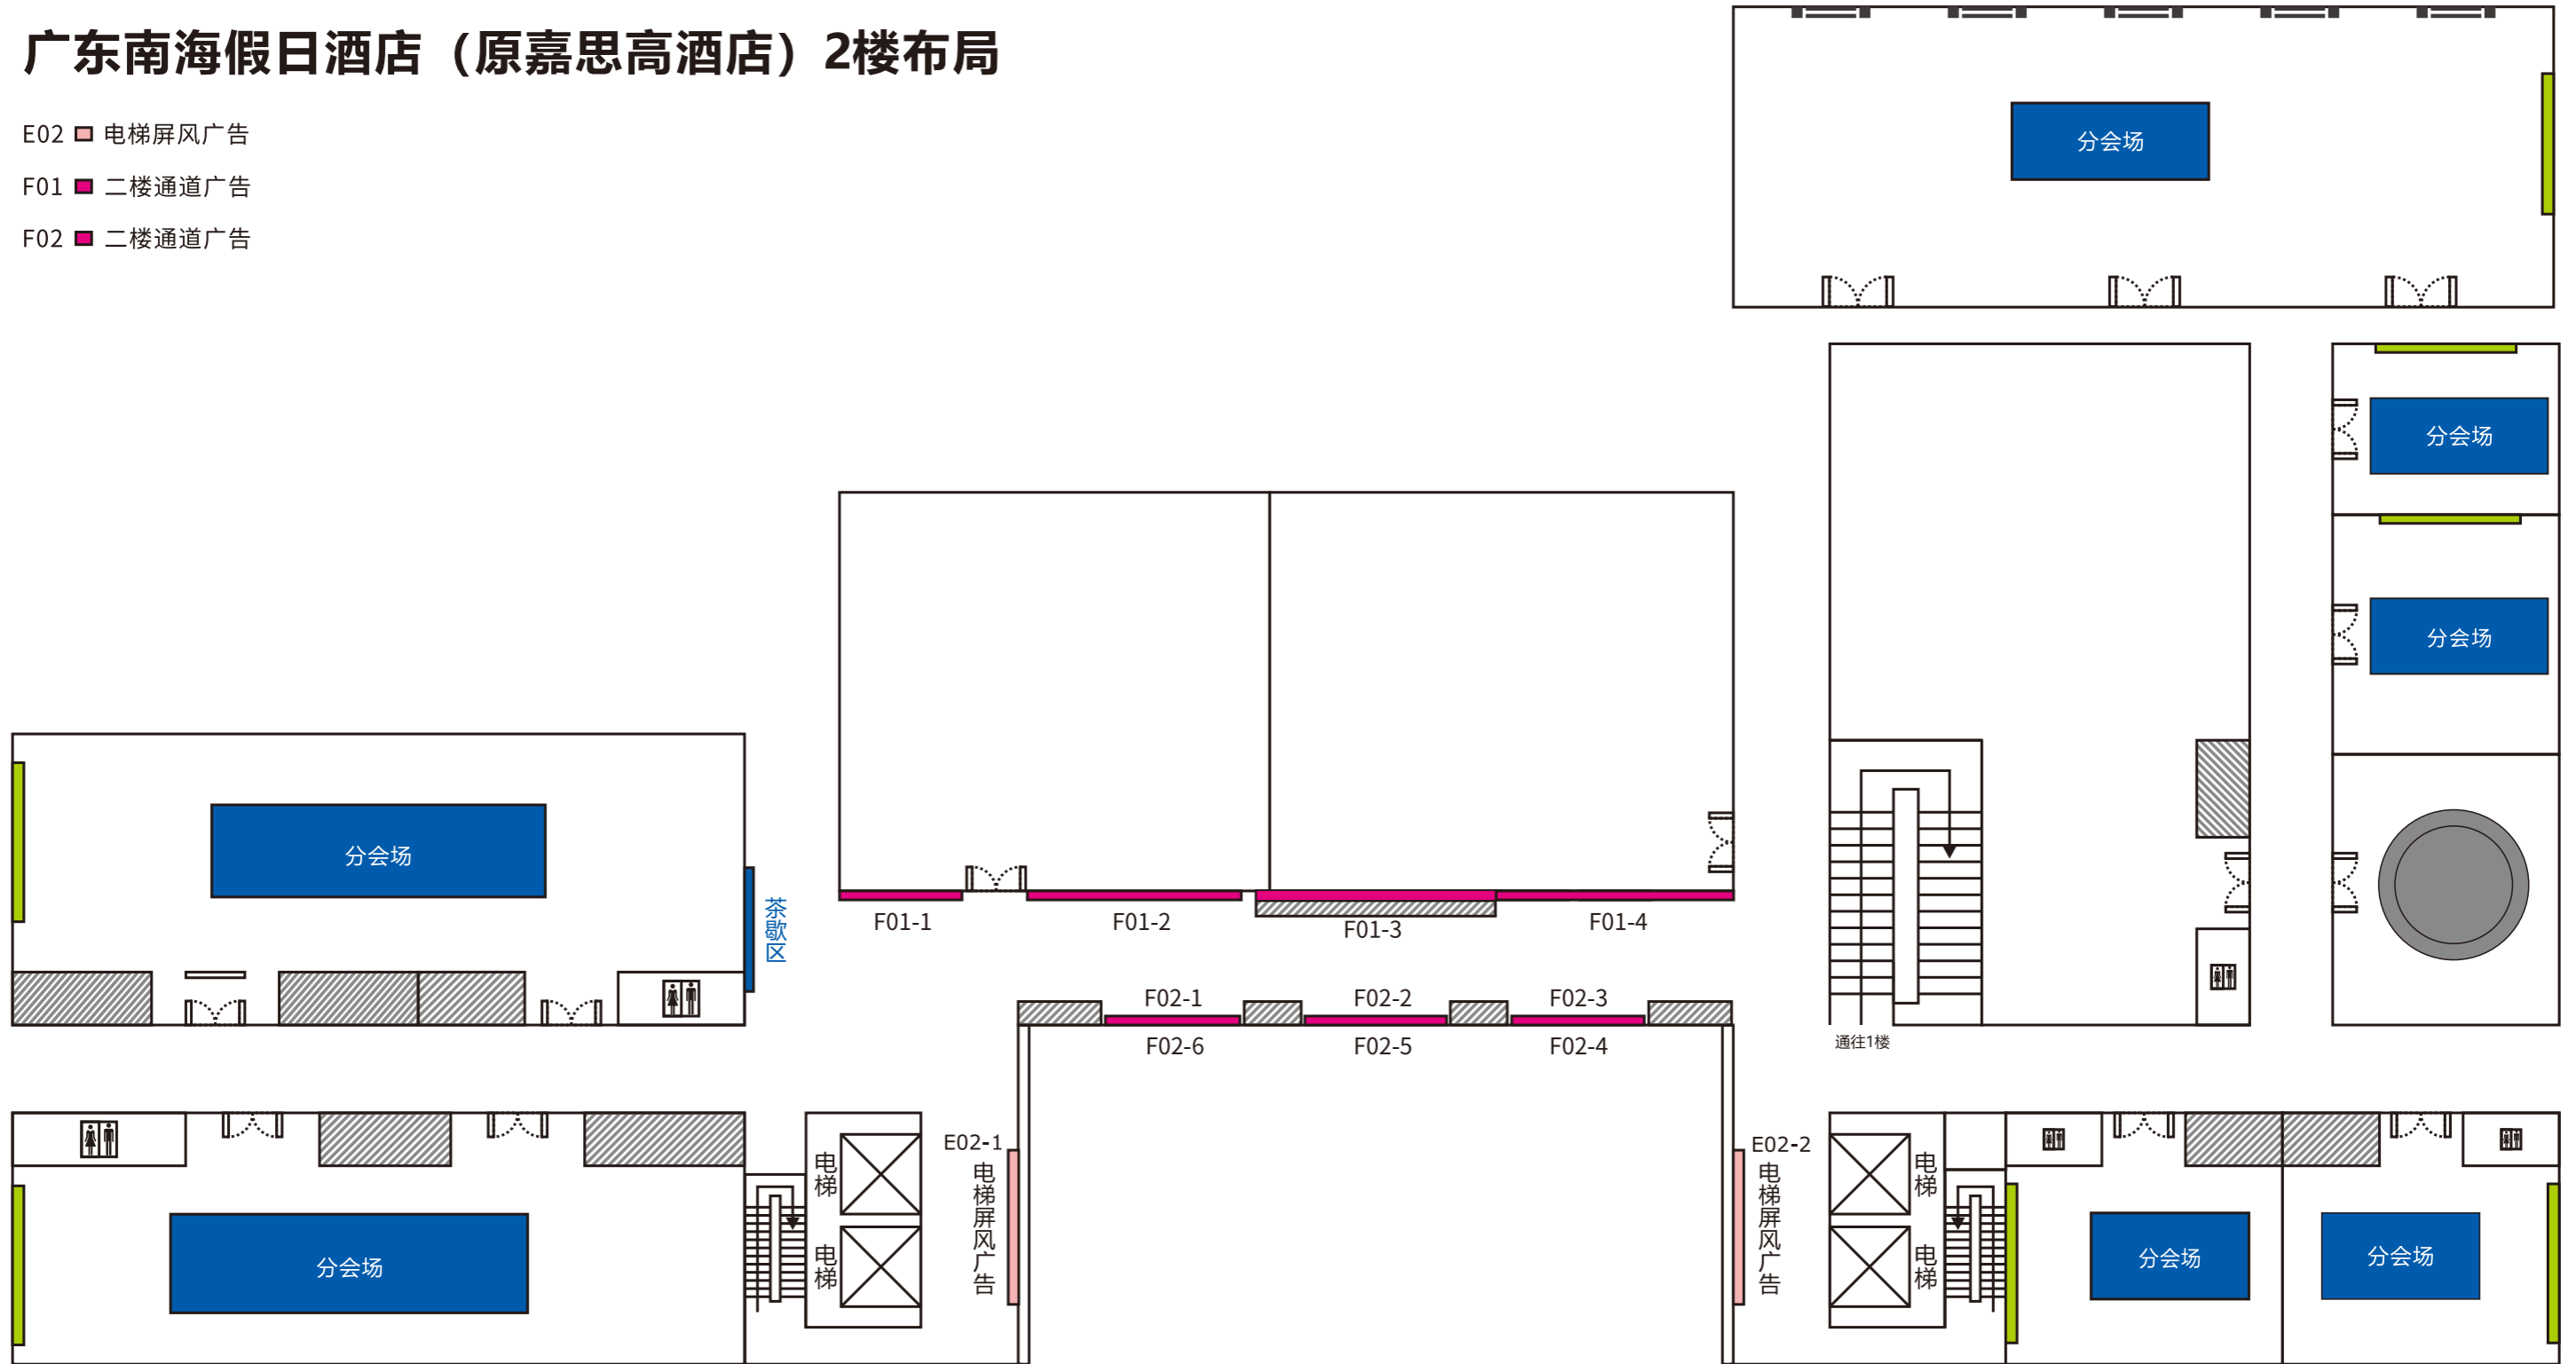

广东南海假日酒店（原嘉思高酒店） 户外通道及大堂布局

- A01-A23 ■ 户外广告
- B01-B06 ■ 特装展位
- C01-C05 ■ LED屏幕广告
- D01-D02 ■ 包柱广告
- E01 ■ 电梯屏风广告

广东南海假日酒店（原嘉思高酒店）2楼布局

- E02 ■ 电梯屏风广告
- F01 ■ 二楼通道广告
- F02 ■ 二楼通道广告

广东南海假日酒店（原嘉思高酒店） 3楼布局

- C06-C07 宴会厅LED
- E03 电梯屏风广告
- G01(1-7)-G02(1-6) 主会场墙体广告
- H01-H62 现场展位
- J01-J06 特装展台